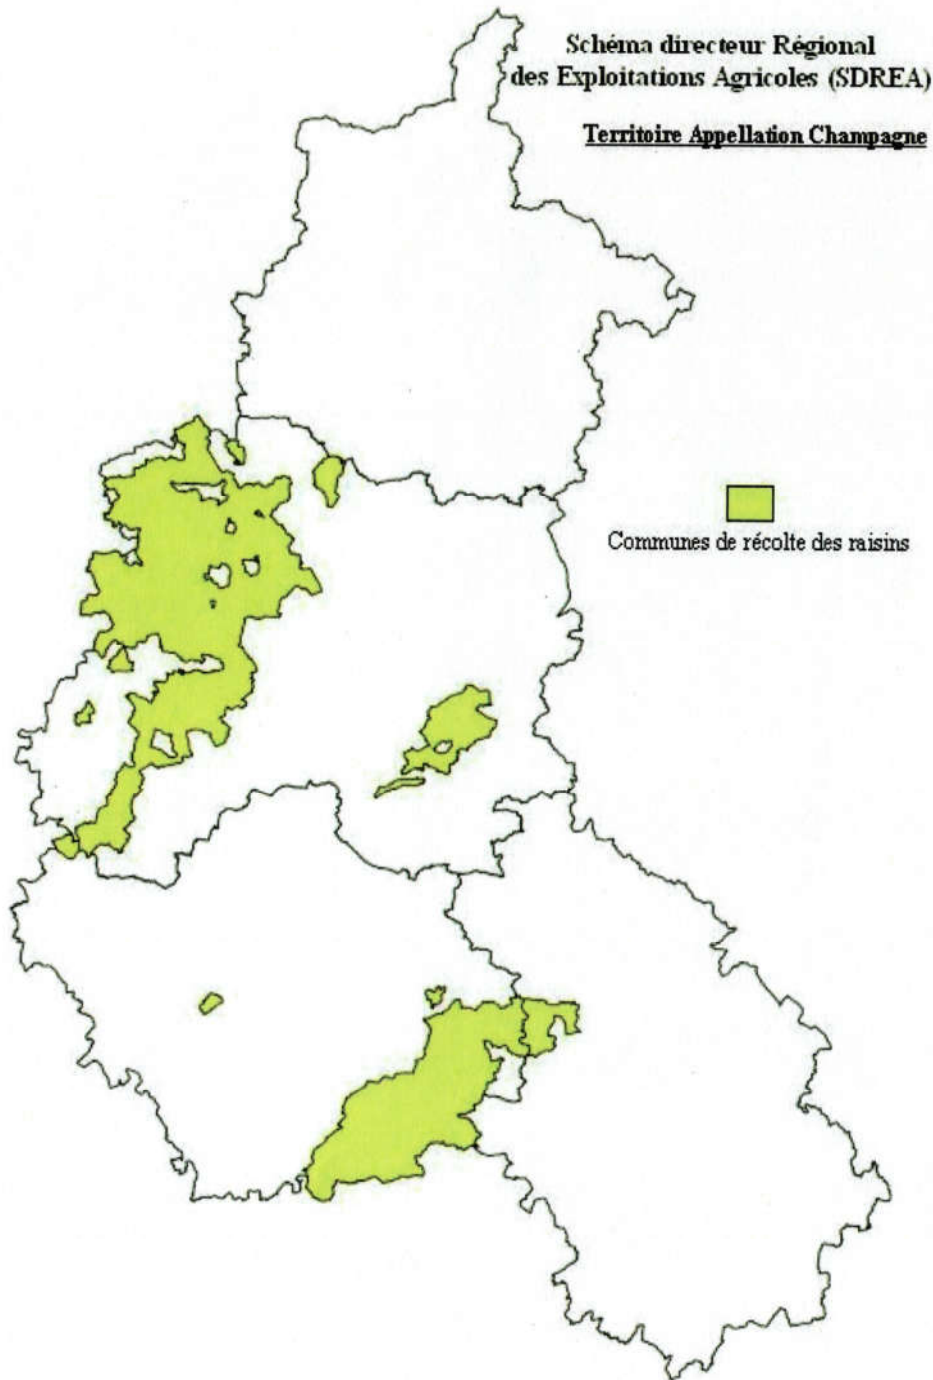

Annexe 3 à l'arrêté préfectoral n°2021/ 658 du 19 NOV. 2021

Carte et liste des communes dont le territoire est situé pour tout ou partie dans le périmètre vignes AOC de Champagne

Communes de l'aire parcellaire délimitée de l'appellation d'origine contrôlée Champagne

AUBE

10002	Ailleville	10079	Channes	10250	Montier-en-l'Isle
10007	Arconville	10097	Chervey	10261	Mussy-sur-Seine
1000		10102	Colombé-la-Fosse	10262	Neuville-sur-Seine
8	Argançon	10103	Colombé-le-Sec	10264	Noé-les-Mallets
10011	Arrentières	10111	Courteron	10288	Plaines-Saint-Lange
10012	Arsonval	10113	Couvignon	10295	Polisot
10022	Avirey-Lingey	10119	Cunfin	10296	Polisy
10025	Bagneux-la-Fosse	10126	Dolancourt	10306	Proverville
10029	Balnot-sur-Laignes	10136	Éguilly-sous-Bois	10317 (Les)	Riceys
10032	Baroville	10137	Engente	10330	Rouvres-les-Vignes
10033	Bar-sur-Aube	10141	Essoyes	10364	Saint-Usage
10034	Bar-sur-Seine	10150	Fontaine	10366	Saulcy
10039	Bergères	10155	Fontette	10374	Spoys
10041	Bertignolles	10160	Fravaux	10384	Trannes
10048	Bligny	10170	Gyé-sur-Seine	10390	Urville
10058	Bragelogne-Beauvoir	10176	Jaucourt	1040	
10068	Buxeuil	10187	Landreville	4	Verpillières-sur-Ource
1006		10197	Lignol-le-Château	1042	
9	Buxières-sur-Arce	10199	Loches-sur-Ource	0	Villenauxe-la-Grande
10070	Celles-sur-Ource	10232	Merrey-sur-Arce	10427	Ville-sur-Arce
10071	Chacenay	10242	Meurville	10438	Vitry-le-Croisé
	Champignol-lez-	10248	Montgueux	10439	Viviers-sur-Artaut
10076	Mondeville			10440	Voigny